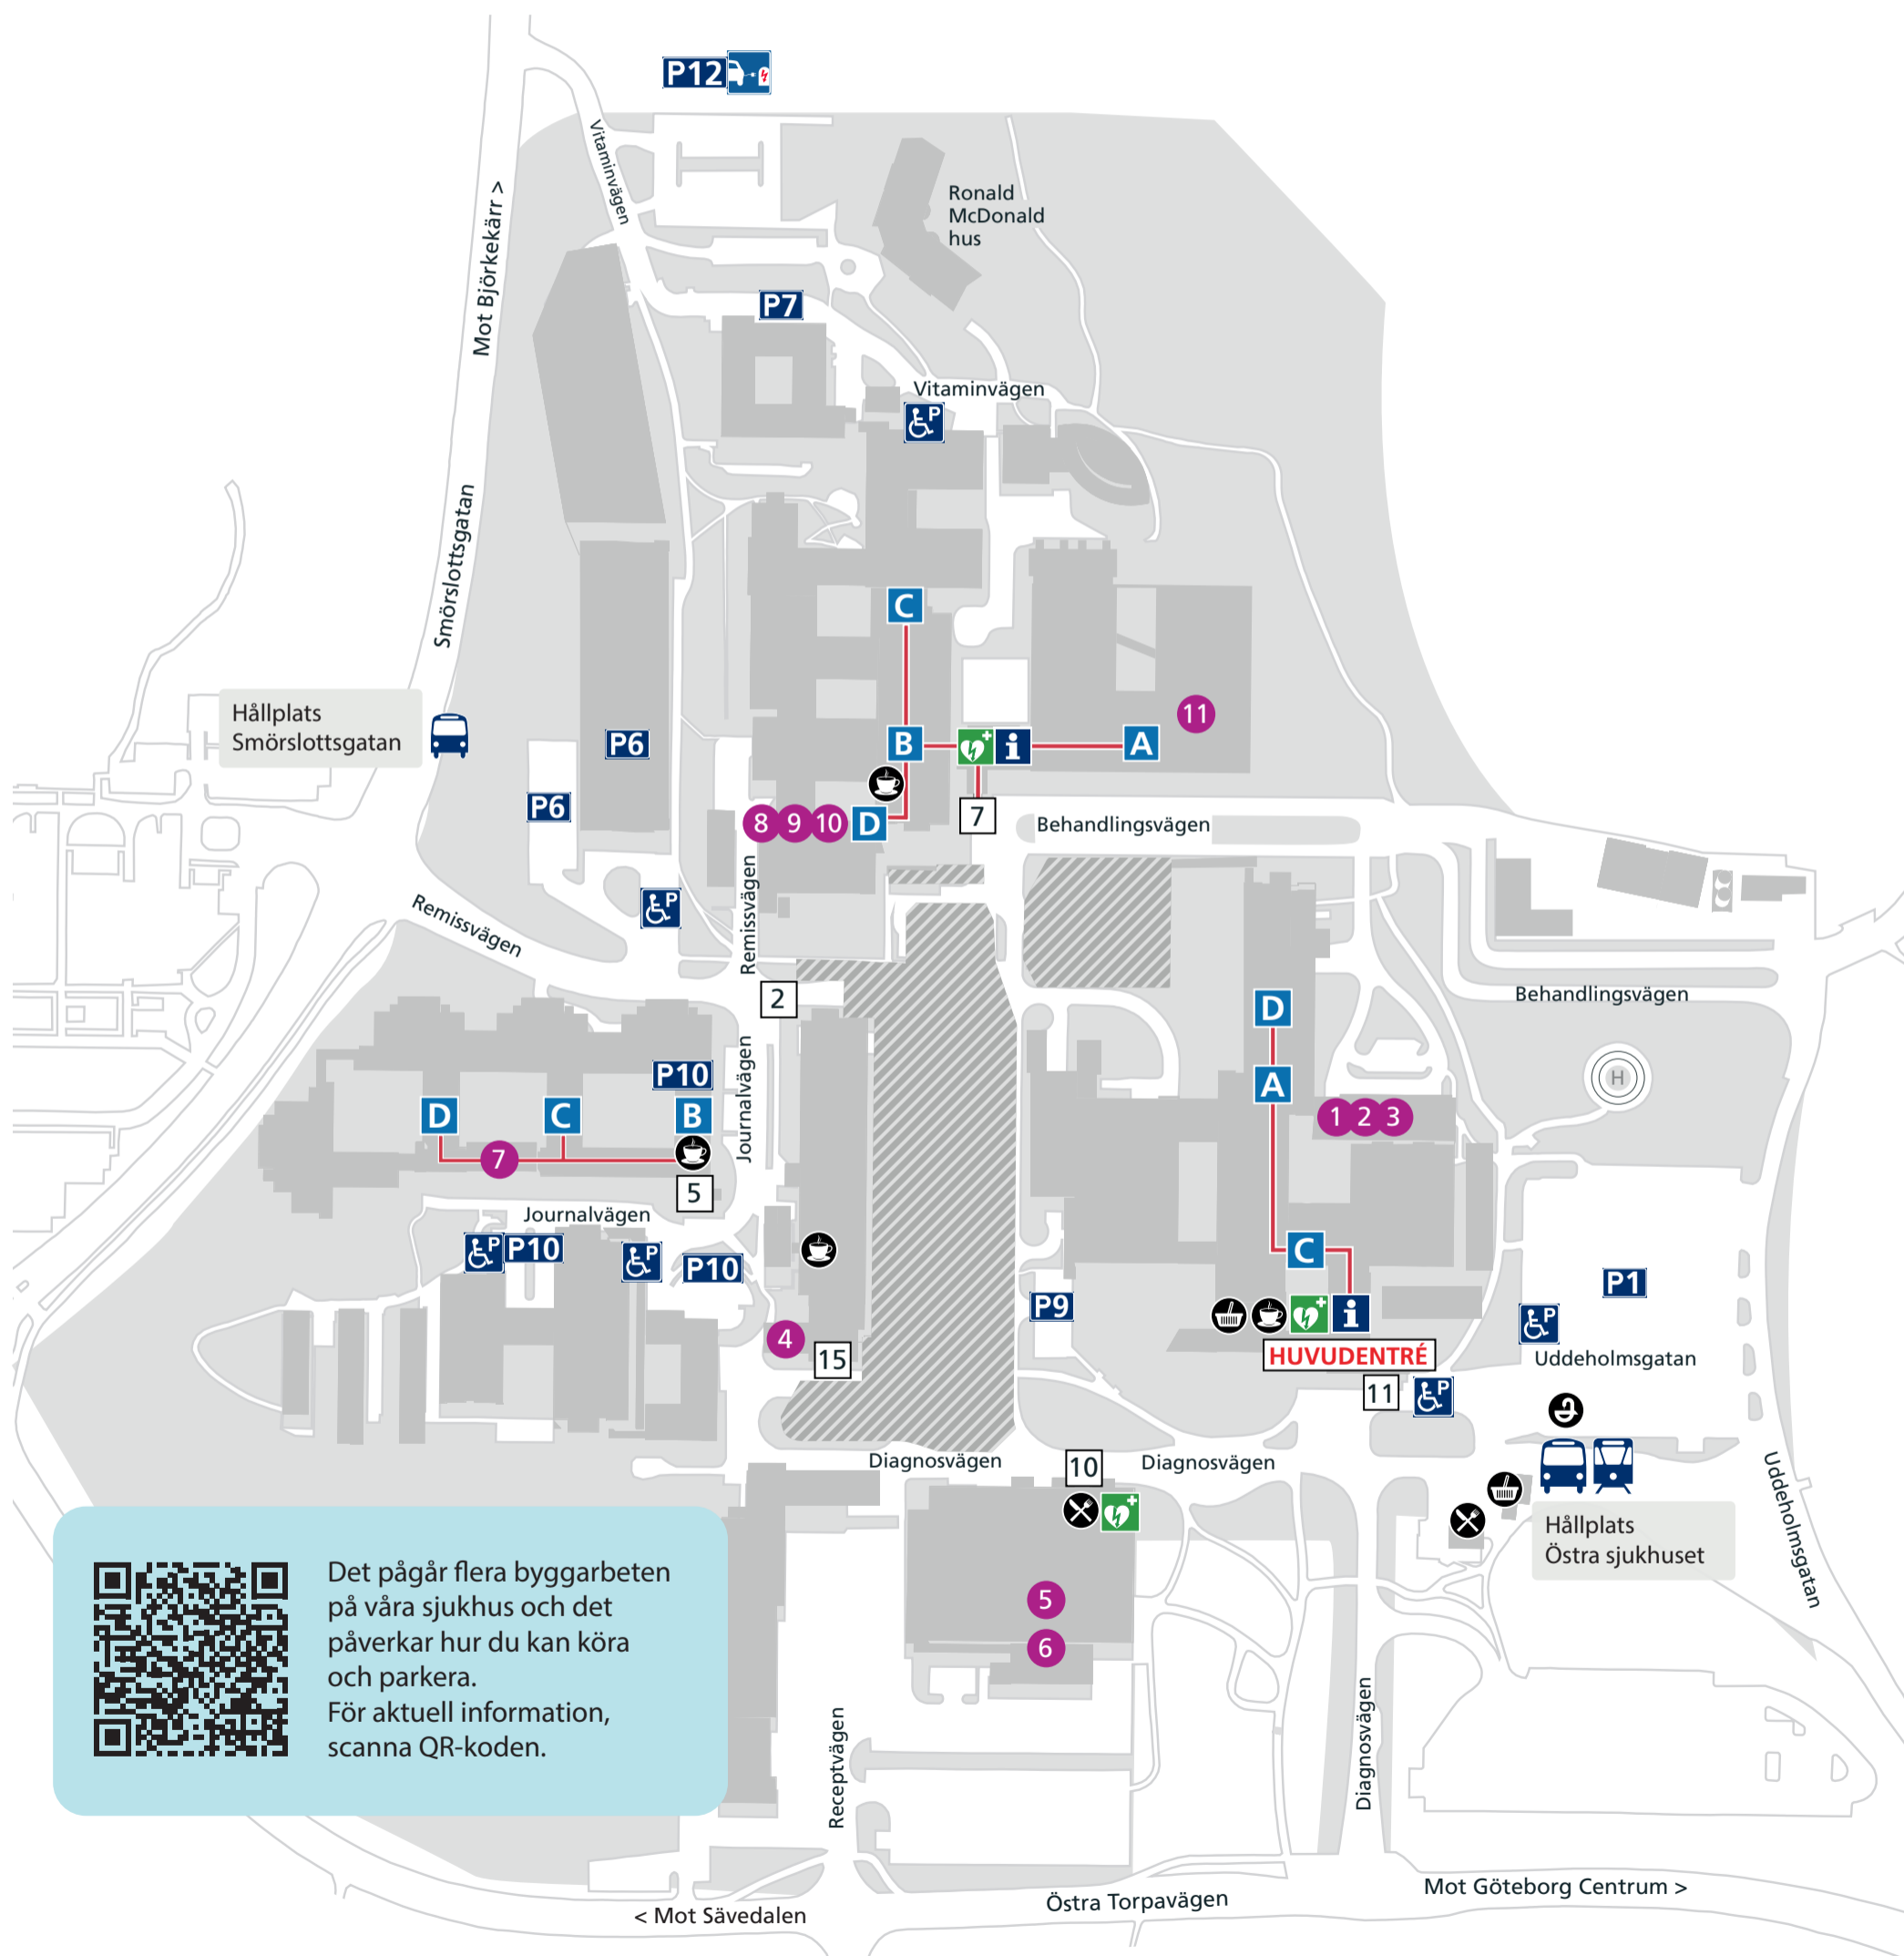

Mötesrum på Östra sjukhuset

- 1 **Östraaulan** Diagnosvägen 11, förbi målpunkt A
- 2 **Flädern** Diagnosvägen 11, förbi målpunkt A
- 3 **Misteln** Diagnosvägen 11, förbi målpunkt A
- 4 **Järneken** Diagnosvägen 15
- 5 **Humlen** Diagnosvägen 10
- 6 **Ljungen** Diagnosvägen 10

- 7 **Nyponet** Journalvägen 5, mellan målp C och D
- 8 **Tallen** Behandlingsvägen 7, förbi målpunkt D
- 9 **Enen** Behandlingsvägen 7, förbi målpunkt D
- 10 **Idegranen** Behandlingsvägen 7, förbi målpunkt D
- 11 **Björken** Behandlingsvägen 7, förbi målpunkt A

Det pågår flera byggarbeten på våra sjukhus och det påverkar hur du kan köra och parkera. För aktuell information, scanna QR-koden.